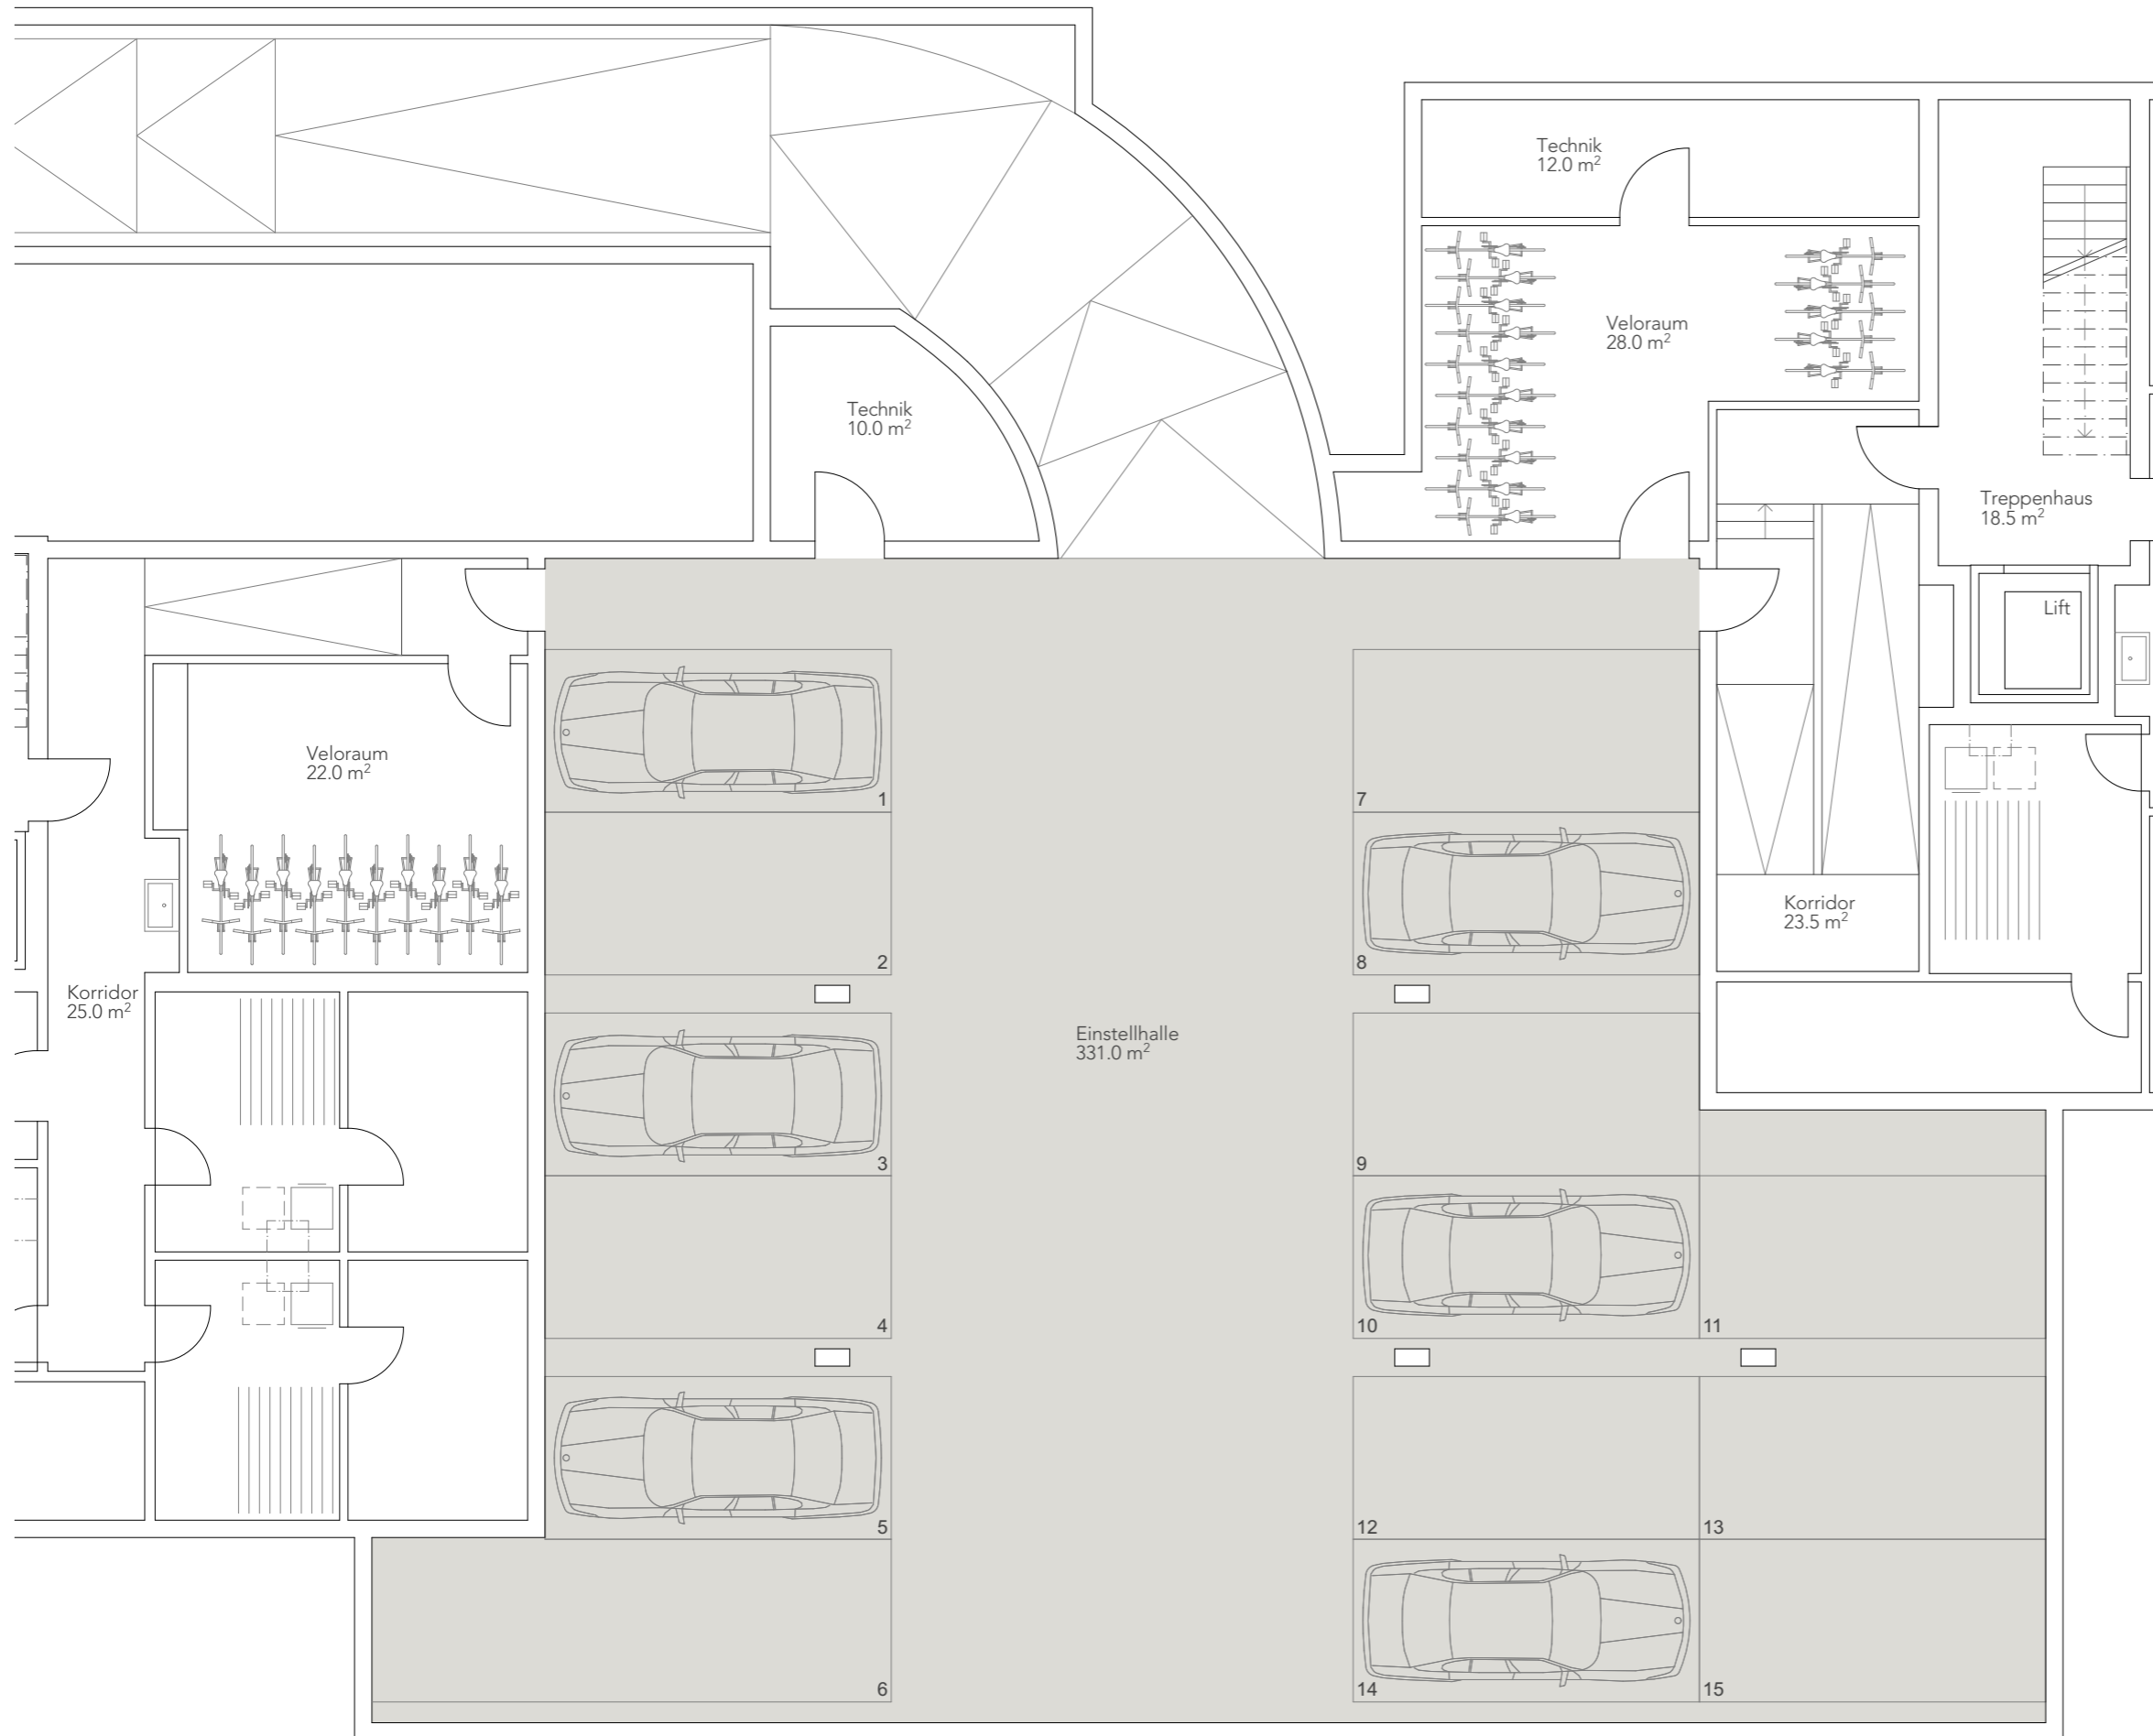

Allgemein
Einstellhalle

VERVE
Seedorf

NR. 514 V DAT. 01.09.2022 GR. A3 GEZ. if REV.

Allgemeines
Geringfügige Änderungen bleiben vorbehalten.
Die dargestellten Möblierungen sind im Kaufpreis nicht inbegriffen.